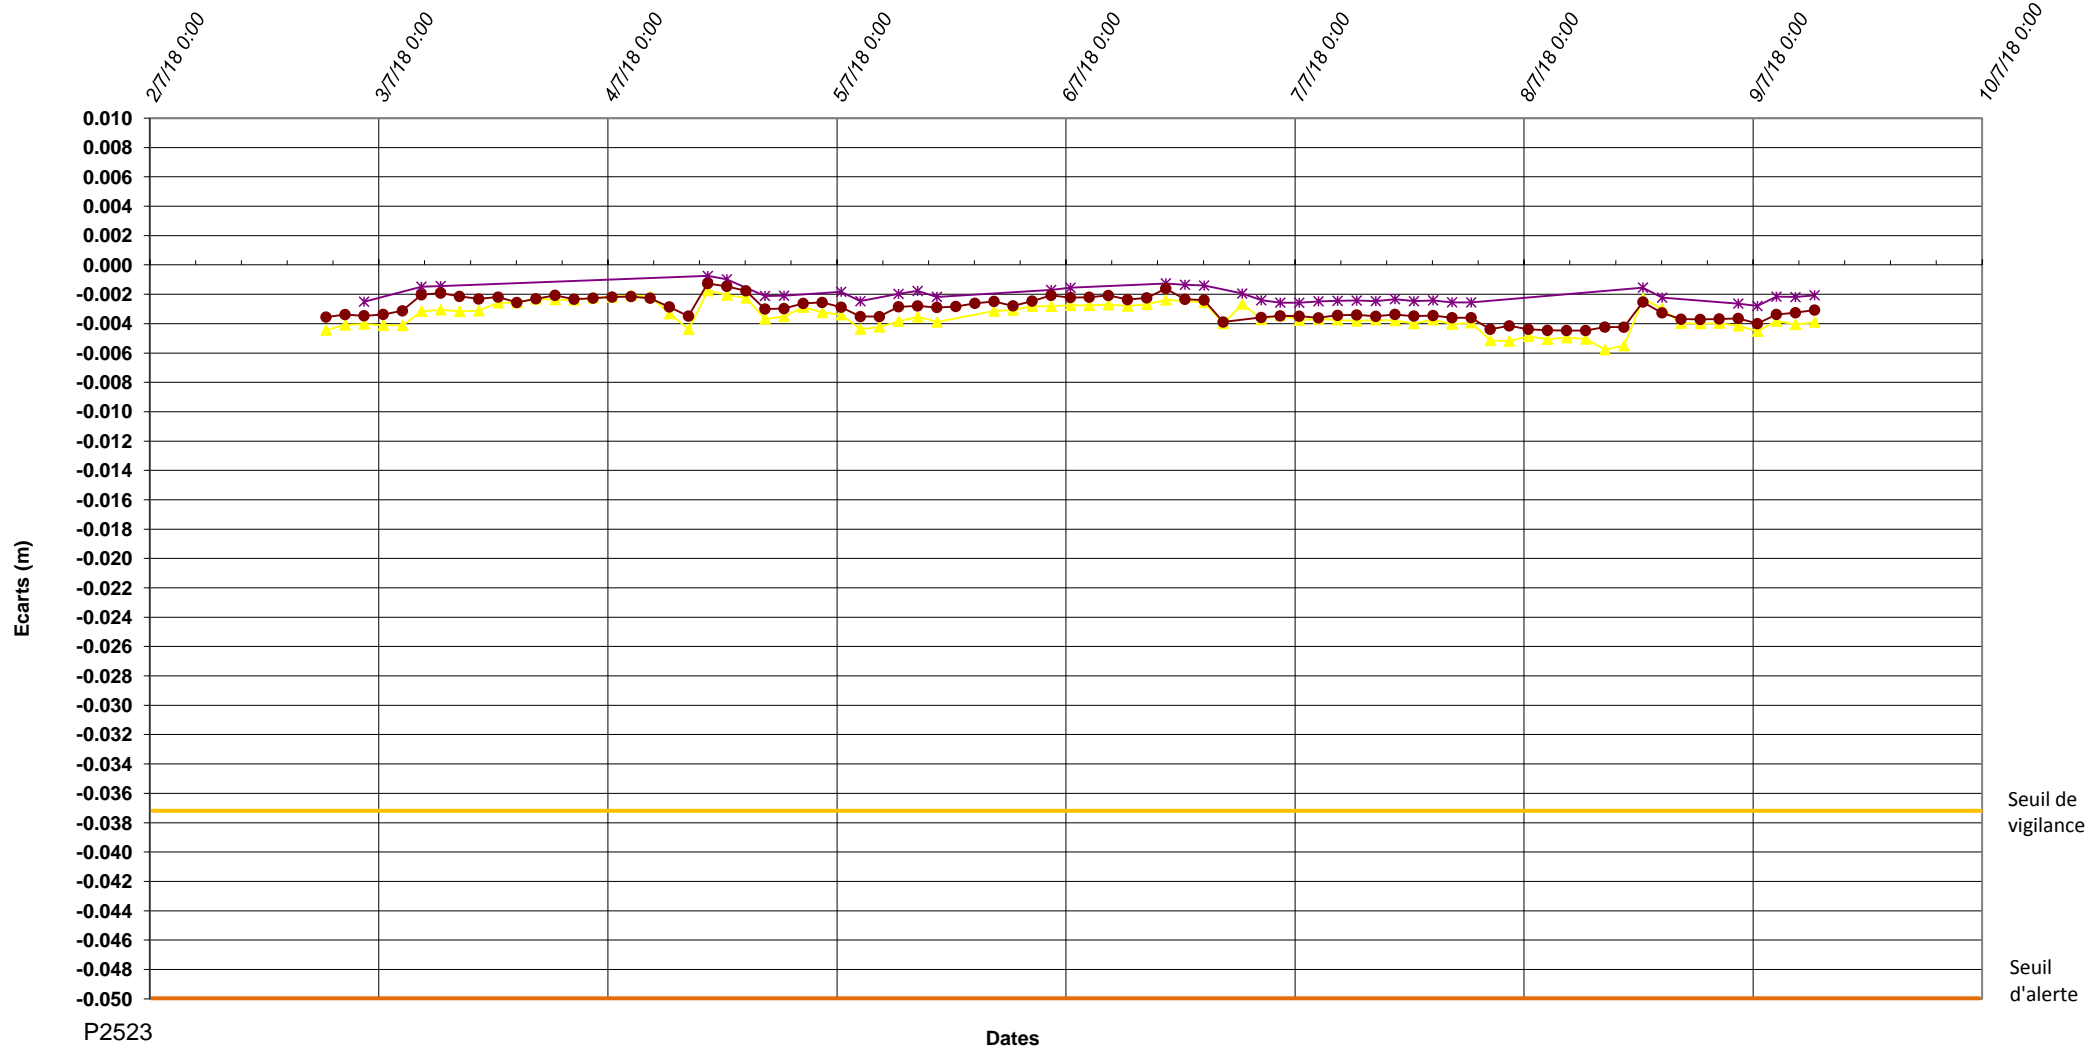

# P2523-Prolongement Ligne M4- lot 3-Delta Z

P2523

Dates

Seuil de vigilance

Seuil d'alerte